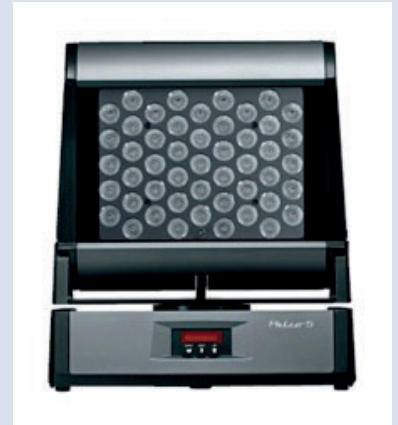

SGM PALCO 5 Full Color

(in hoher Stückzahl verfügbar)

Der PALCO 5 Full Color ist ein Highpower LED Architekturfluter für den In- und Outdooreinsatz. Brandneue (K2 Highpower LEDs) und lüfterlose LED-Technik verbindet sich hier mit einem gelungenen Design. Der PALCO 5 Full Color ist das ideale Gerät für die Beleuchtung von Innenräumen und zur Outdoorverwendung. Mit dem Palco 5 Full Color erfüllen Sie höchste Anforderungen, große Wände zu beleuchten oder lange Distanzen zu überbrücken.

Bei einem Full Color System erfolgt die Farbmischung im Scheinwerfer selbst, so dass keine Farbschatten entstehen können und der Blick auf den Lichtaustritt nicht nur die drei Farben Rot Grün Blau zeigt, sondern bereits die gemischte Farbe.

MAC 401 Dual

Der MAC 401 Dual ist ein neues LED Washlight mit schnellem Zoom und individuellen LED Segmenten und deshalb in jedem Bereich der Veranstaltungstechnik anwendbar: auf Tourneen, im TV Bereich oder bei jeglichen Firmenveranstaltungen.

Features des LED Washlights sind: Sehr helle Lampe – über 6500 Lumen, 36 LEDs in vier individuellen, ansteuerbaren Gruppen, eingebaute Makroeffekte und sehr leiser Betrieb.

Litecraft AT 3 outdoor

(in hoher Stückzahl verfügbar)